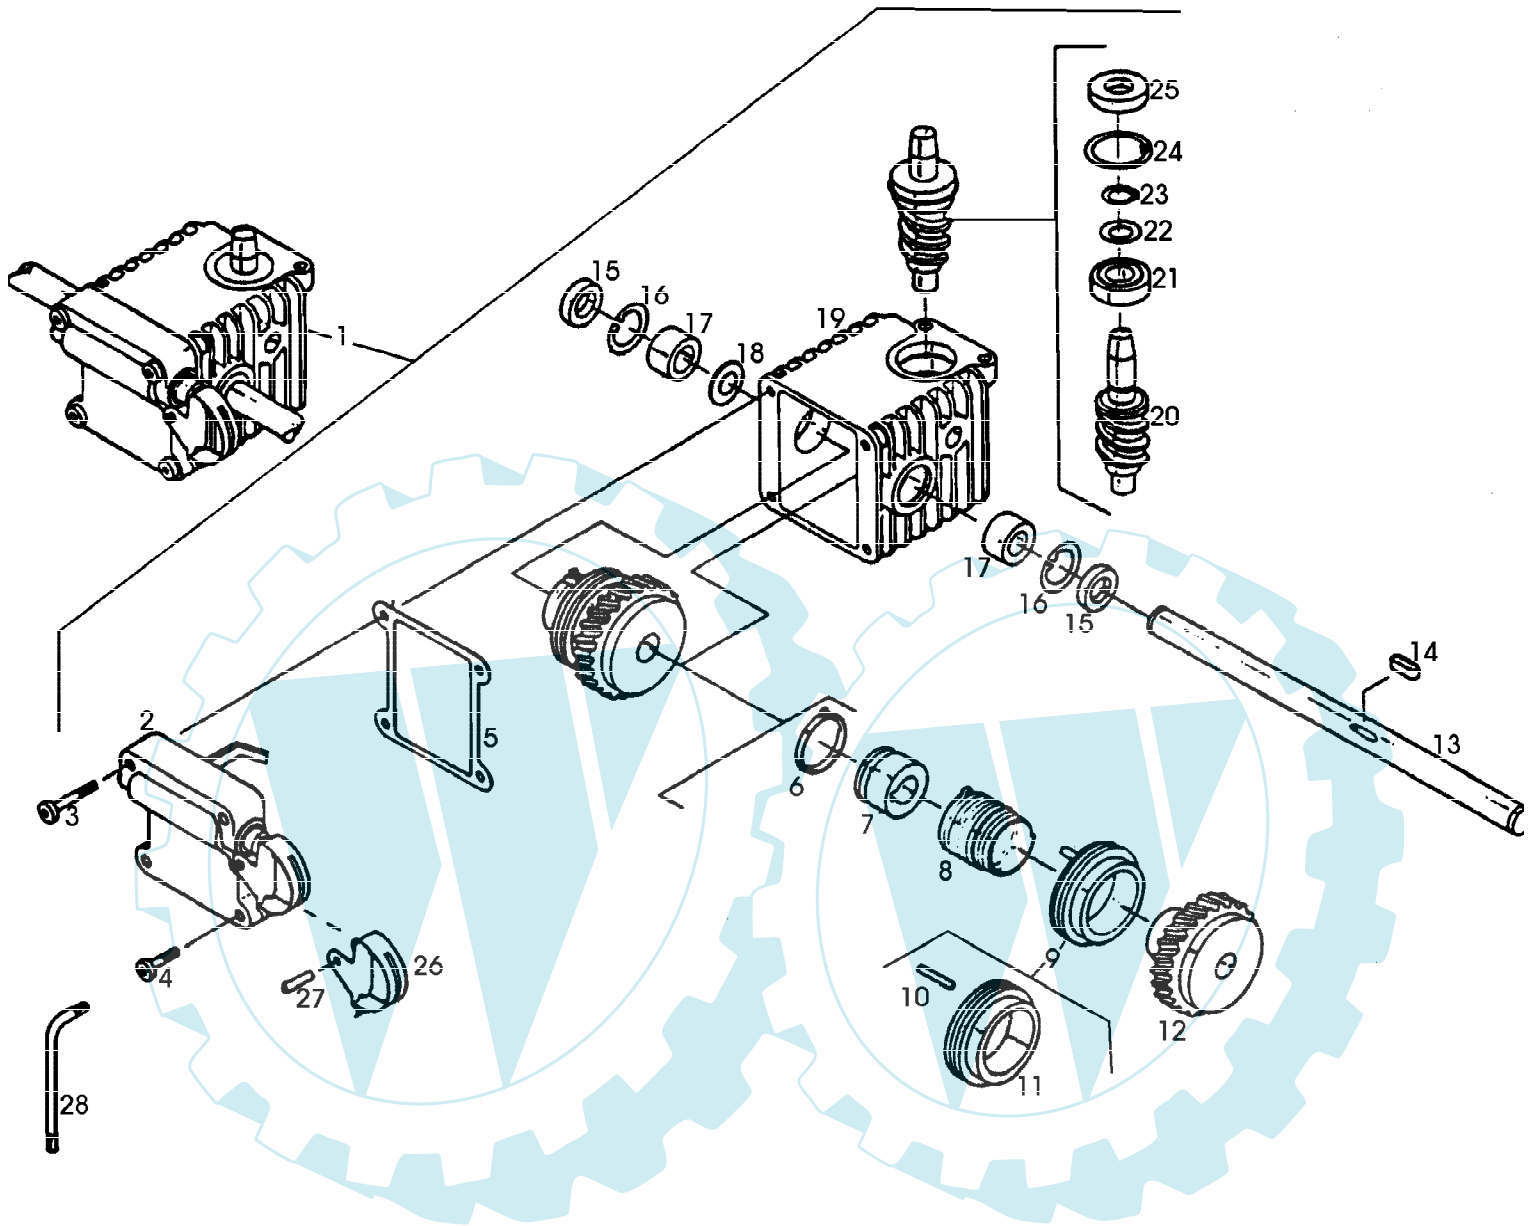

GETRIEBE SA30446  
GETRIEBE SA30446

SA000997

GETRIEBE SA30446  
GETRIEBE SA30446

Page 2 of 2

Reihennummer	Artikelnummer	Menge	Description
1	SA30446	1	GETRIEBE ASSY
2	SA29810	1	DECKEL
3	SA15387	2	SCHRAUBE * M5X28
4	SA15386	2	SCHRAUBE * M5X18
5	SA17675	2	DICHTUNG
6	SA30333	1	FEDER
7	SA30332	1	MITNEHMER
8	SA17688	1	FEDER
9	SA17682	1	SCHALTMUFFE 7MM
10	SA31239	1	SCHRAUBE * 3X16
	SA30329	1	KERBSTIFT 3X20
11		1	NSEP
12	SA17679	1	SCHNECKENRAD
13	SA31240	1	WELLE
14	SA15959	1	KEIL * 5X5X16
15	SA17698	2	RADIALDICHTRING
16	SA15741	2	RING
17	SA17689	2	LAGER
18	SA15699	1	SCHEIBE SS14X20X1,5
19	SA17676	1	GEHAEUSE *
20	SA17680	1	FOERDERSCHNECKE
21	SA18008	1	KUGELLAGER
22	SA15807	1	SCHEIBE
23	SA16213	1	SPRENGRING A12X1
24	SA15005	1	SPRENGRING 28X1,2
25	SA15006	1	RADIALDICHTRING 12X28X7
26	SA17699	1	GANGSCHALTHEBEL
27	SA15820	1	KERBSTIFT 4X14
28	SA16341	1	SCHLUESSEL
29	SA15012	1	OEL 80CCM